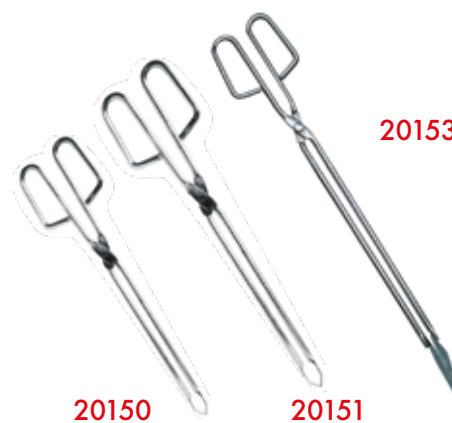

Forbice insalata

Salad plier

Art.	Lunghezza		€
620	20 cm	INOX	5,00

Molla tutto servire

All use tong

Art.	Lunghezza		€
622	23 cm	INOX	5,00

Molla barbecue INOX

Barbecue tong INOX

Art.	Lunghezza		€
20153	36,5 cm	c/paletta	9,50
20150	29,0 cm	c/denti	4,95
20151	33,0 cm	c/denti	6,05