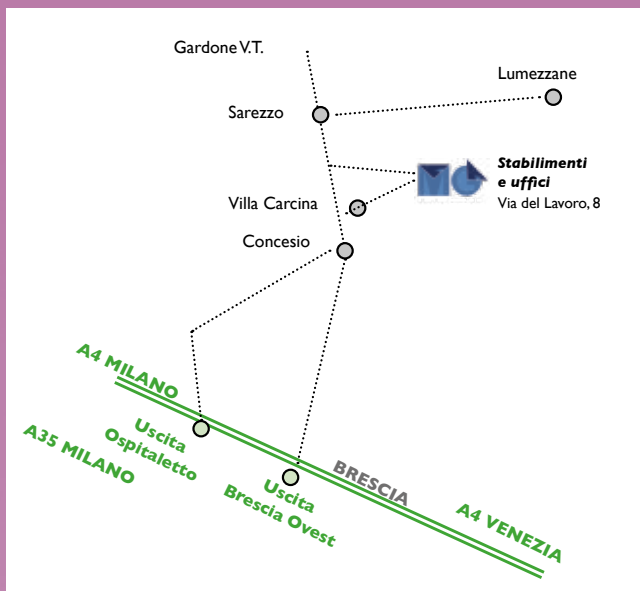

MONTINI GUERINO

Via del Lavoro, 8
25069 Villa Carcina (Bs) Italy
Tel. +39 030 8901162
Fax +39 030 8901327
e-mail info@montiniguerrino.it
www.montiniguerrino.it

YouTube Montini Guerino S.R.L.