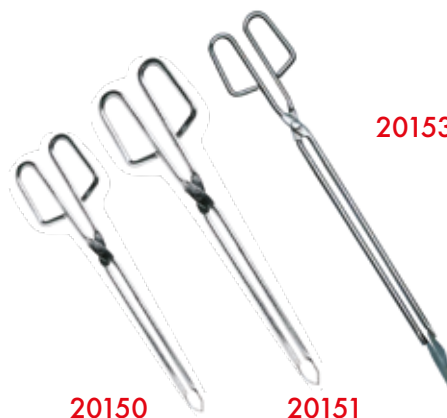

Molla barbecue INOX

Barbecue tong INOX

Art.	Lunghezza		€
20153	36,5 cm	c/paletta	9,50
20150	29,0 cm	c/denti	4,95
20151	33,0 cm	c/denti	6,05