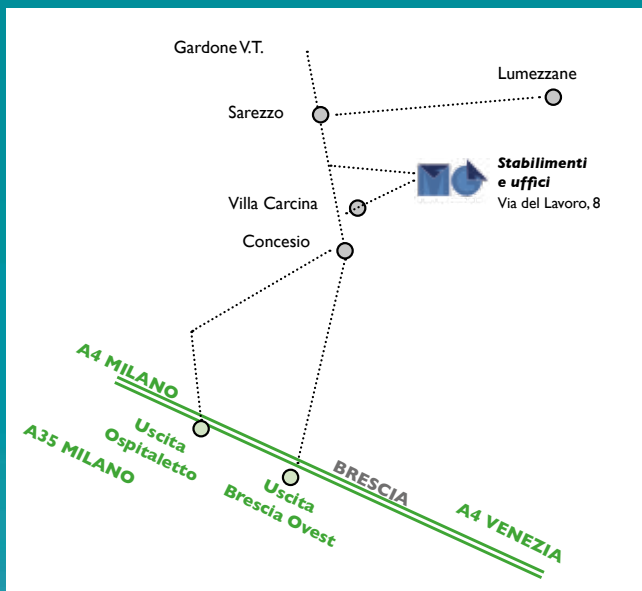

MONTINI GUERINO

Via del Lavoro, 8
25069 Villa Carcina (Bs) Italy
Tel. +39 030 8901162
Fax +39 030 8901327
e-mail info@montiniguero.it
www.montiniguero.it

YouTube Montini Guerino S.R.L.