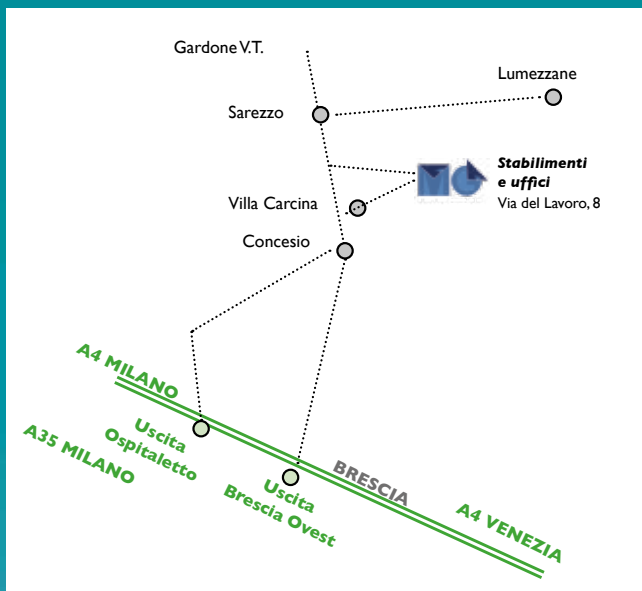

MONTINI GUERINO

Via del Lavoro, 8
25069 Villa Carcina (Bs) Italy
Tel. +39 030 8901162
Fax +39 030 8901327
e-mail info@montiniguero.it
www.montiniguero.it

YouTube Montini Guerino S.R.L.